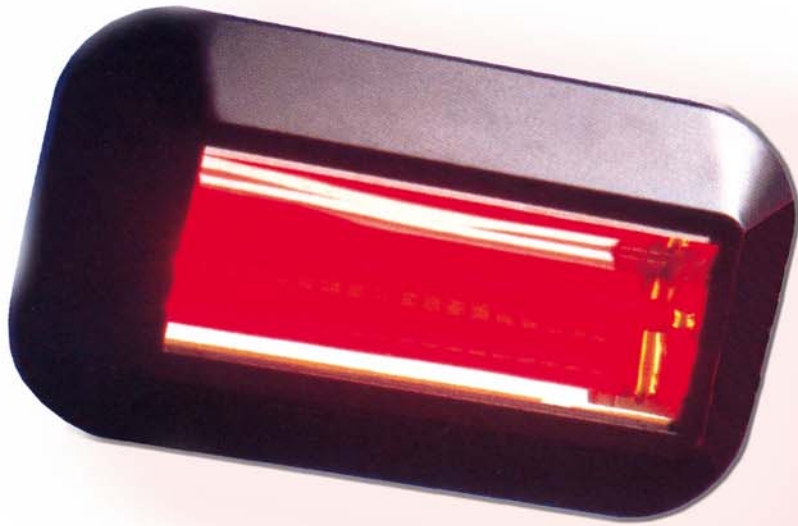

# Riscaldatori serie QXD

by

disponibile in 3 versioni: 1500W, 3000W e 4500W

## soluzione per zona fumatori o gazebo del tuo bar, ristorante o gelateria