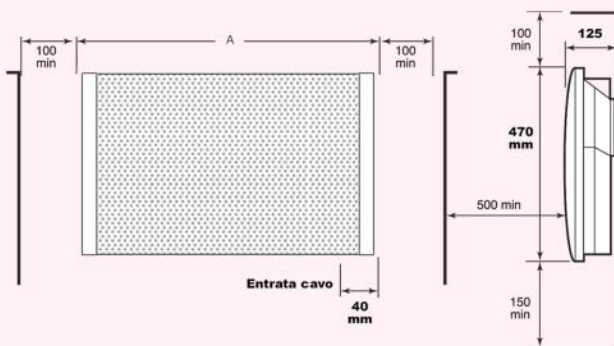

design moderno

Staffa montaggio rapido

Termostato alta precisione e selettori di potenza a 3 livelli

Basso profilo

| MODELLO | POTENZA | LARGHEZZA | ALTEZZA | PROFONDITA' | PESO |
|--------------|---------|-----------|---------|-------------|-------|
| CLIMA1500TLS | 1.5Kw | 780mm | 470mm | 125mm | 7.0Kg |